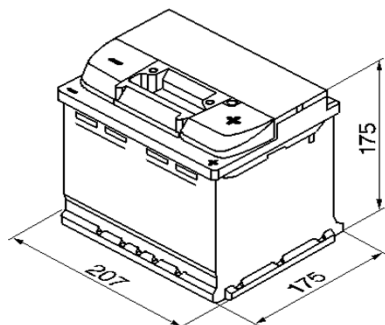

Produktblad Batteri

BOSCH

Produktinformation

Bosch nr.	0 092 S40 010
Typ	S4
Kort nr.	S4 001
ETN	544 402 044

Teknisk information

Nominell spänning	12 V
Nominell kapacitet	44 A
Kallstartström (EN)	440 EN
Längd	207mm
Bredd	175mm
Höjd	175mm
Vikt	11,68kg
Polställning	0
Poltyp	1
Klackar	B13
Utförande	slutet / absolut underhållsfritt
klarar tillfällig lutning	90 grader

Service

Användningsområde	startbatteri
Utförande	powerframe
Laddning	
laddningsspänning	max 14,4V
laddningsström	4-6A upp till 10% av nominell kapacitet
laddningstyp	IU