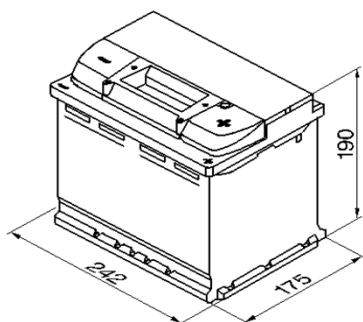

Produktblad Batteri

BOSCH

Produktinformation

Bosch nr.	0 092 S40 060
Typ	S4
Kort nr.	S4 006
ETN	560 127 054

Teknisk information

Nominell spänning	12 V
Nominell kapacitet	60 A
Kallstartström (EN)	540 EN
Längd	242mm
Bredd	175mm
Höjd	190mm
Vikt	14,89kg
Polställning	1
Poltyp	1
Klackar	B13
Utförande	slutet / absolut underhållsfritt
klarar tillfällig lutning	90 grader

Service

Användningsområde	startbatteri
Utförande	powerframe
Laddning	
laddningsspänning	max 14,4V
laddningsström	6-10A upp till 10% av nominell kapacitet
laddningstyp	IU