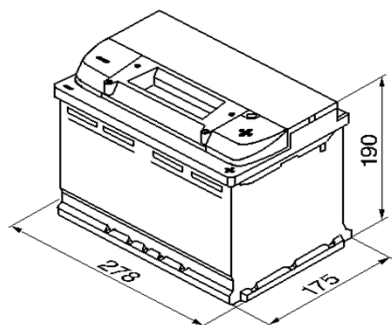

## Produktinformation

Bosch nr.	0 092 S40 080
Typ	S4
Kort nr.	S4 008
ETN	574 012 068

## Teknisk information

Nominell spänning	12 V
Nominell kapacitet	74 A
Kallstartström (EN)	680 EN
Längd	278mm
Bredd	175mm
Höjd	190mm
Vikt	17,73kg
Polställning	0
Poltyp	1
Klackar	B13
Utförande	slutet / absolut underhållsfritt
klarar tillfällig lutning	90 grader