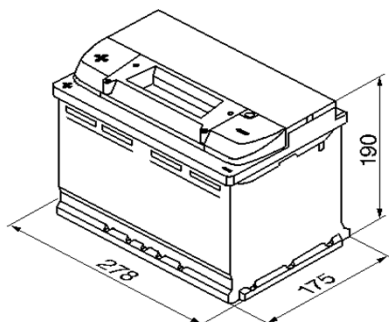

# Produktblad Batteri

Produktinformation	
Bosch nr.	0 092 S40 090
Typ	S4
Kort nr.	S4 009
ETN	574 013 068
Teknisk information	
Nominell spänning	12 V
Nominell kapacitet	74 A
Kallstartström (EN)	680 EN
Längd	278mm
Bredd	175mm
Höjd	190mm
Vikt	17,73kg
Polställning	1
Poltyp	1
Klackar	B13
Utförande	slutet / absolut underhållsfritt
klarar tillfällig lutning	90 grader
Service	
Användningsområde	startbatteri
Utförande	powerframe
Laddning	
laddningsspänning	max 14,4V
laddningsström	8-12A upp till 10% av nominell kapacitet
laddningstyp	IU