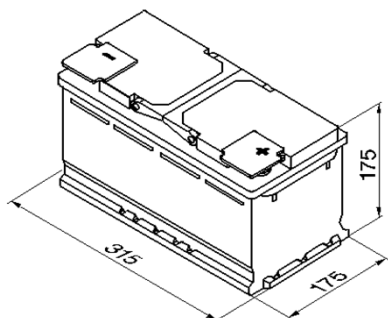

Produktblad Batteri

Produktinformation	
Bosch nr.	0 092 S40 100
Typ	S4
Kort nr.	S4 010
ETN	580 406 074
Teknisk information	
Nominell spänning	12 V
Nominell kapacitet	80 A
Kallstartström (EN)	740 EN
Längd	315mm
Bredd	175mm
Höjd	175mm
Vikt	19,03kg
Polställning	0
Poltyp	1
Klackar	B13
Utförande	slutet / absolut underhållsfritt
klarar tillfällig lutning	90 grader
Service	
Användningsområde	startbatteri
Utförande	powerframe
Laddning	
laddningsspänning	max 14,4V
laddningsström	10 -12A upp till 10% av nominell kapacitet
laddningstyp	IU