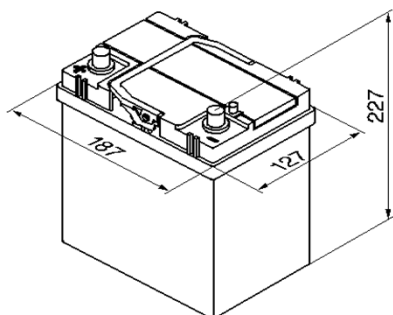

## Produktinformation

Bosch nr.	0 092 S40 190
Typ	S4
Kort nr.	S4 019
ETN	540 127 033

## Teknisk information

Nominell spänning	12 V
Nominell kapacitet	40 A
Kallstartström (EN)	330 EN
Längd	187mm
Bredd	127mm
Höjd	227mm
Vikt	11,2kg
Polställning	1
Poltyp	3
Klackar	B00
Utförande	slutet / absolut underhållsfritt
klarar tillfällig lutning	90 grader