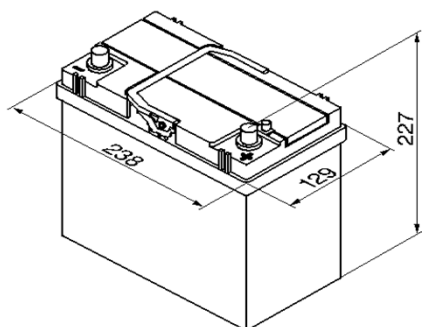

Produktblad Batteri

Produktinformation

Bosch nr.	0 092 S40 200
Typ	S4
Kort nr.	S4 020
ETN	545 155 033

Teknisk information

Nominell spänning	12 V
Nominell kapacitet	45 A
Kallstartström (EN)	330 EN
Längd	238mm
Bredd	129mm
Höjd	227mm
Vikt	13,1kg
Polställning	0
Poltyp	3
Klackar	B00
Utförande	slutet / absolut underhållsfritt
klarar tillfällig lutning	90 grader

Service

Användningsområde	startbatteri
Utförande	powerframe
Laddning	
laddningsspänning	max 14,4V
laddningsström	4 - 6A upp till 10% av nominell kapacitet
laddningstyp	IU