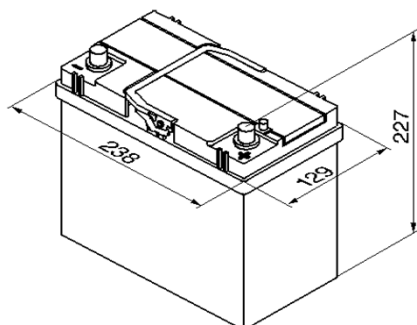

Produktblad Batteri

BOSCH

Produktinformation

Bosch nr.	0 092 S40 210
Typ	S4
Kort nr.	S4 021
ETN	545 156 033

Teknisk information

Nominell spänning	12 V
Nominell kapacitet	45 A
Kallstartström (EN)	330 EN
Längd	238mm
Bredd	129mm
Höjd	227mm
Vikt	13,1kg
Polställning	0
Poltyp	1
Klackar	B00
Utförande	slutet / absolut underhållsfritt
klarar tillfällig lutning	90 grader

Service

Användningsområde	startbatteri
Utförande	powerframe
Laddning	
laddningsspänning	max 14,4V
laddningsström	4 - 6A upp till 10% av nominell kapacitet
laddningstyp	IU