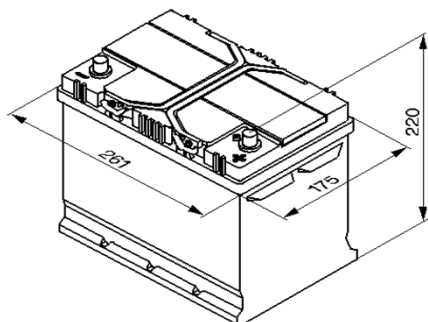

Produktblad Batteri

Produktinformation

Bosch nr.	0 092 S40 260
Typ	S4
Kort nr.	S4 026
ETN	570 412 063

Teknisk information

Nominell spänning	12 V
Nominell kapacitet	70 A
Kallstartström (EN)	630 EN
Längd	261mm
Bredd	175mm
Höjd	220mm
Vikt	17,23kg
Polställning	0
Poltyp	1
Klackar	B01
Utförande	slutet / absolut underhållsfritt
klarar tillfällig lutning	90 grader

Service

Användningsområde	startbatteri
Utförande	powerframe
Laddning	
laddningsspänning	max 14,4V
laddningsström	7 - 10A upp till 10% av nominell kapacitet
laddningstyp	IU