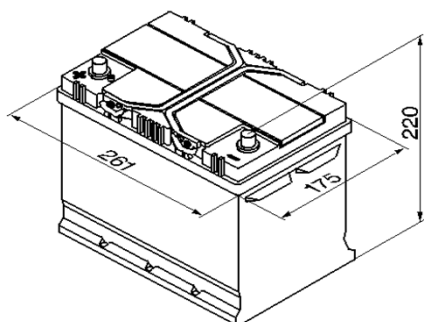

Produktblad Batteri

BOSCH

Produktinformation

Bosch nr.	0 092 S40 270
Typ	S4
Kort nr.	S4 027
ETN	570 413 063

Teknisk information

Nominell spänning	12 V
Nominell kapacitet	70 A
Kallstartström (EN)	630 EN
Längd	261mm
Bredd	175mm
Höjd	220mm
Vikt	17,23kg
Polställning	1
Poltyp	1
Klackar	B01
Utförande	slutet / absolut underhållsfritt
klarar tillfällig lutning	90 grader

Service

Användningsområde	startbatteri
Utförande	powerframe
Laddning	
laddningsspänning	max 14,4V
laddningsström	7 - 10A upp till 10% av nominell kapacitet
laddningstyp	IU