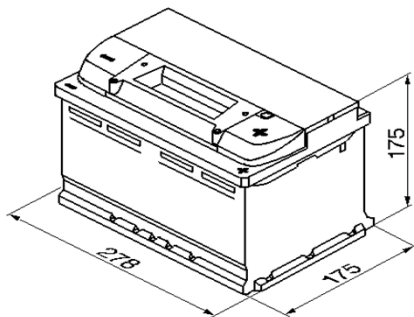

Produktblad Batteri

BOSCH

Produktinformation

Bosch nr.	0 092 S50 070
Typ	S5
Kort nr.	S5 007
ETN	574 402 075

Teknisk information

Nominell spänning	12V
Nominell kapacitet	74Ah
Kallstartström (EN)	750 A
Längd	278 mm
Bredd	175 mm
Höjd	175 mm
Vikt	15,64kg
Polställning	0
Poltyp	1
Klackar	B13
Utförande	slutet / absolut underhållsfritt
klarar tillfällig lutning	90 grader

Service

Användningsområde	startbatteri
Utförande	powerframe
Laddning	
laddningsspänning	max 14,4 V
laddningsström	7,4 A 10% av nominell kapacitet i Ah
laddningstyp	IU