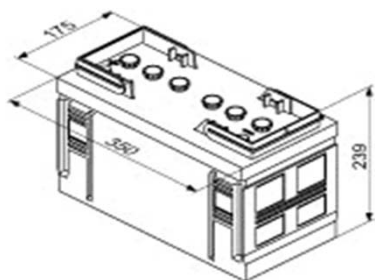

Produktblad Batteri

BOSCH

Produktinformation

Bosch nr.	0 092 T30 360
Typ	T3
Kort nr.	T3 036
ETN	610 048 068

Teknisk information

Nominell spänning	12V
Nominell kapacitet	110Ah
Kallstartström (EN)	680 EN
Längd	350 mm
Bredd	175mm
Höjd	239mm
Vikt	28,8kg
Polställning	1
Poltyp	1
Klackar	B00
Utförande	skruvkork med ventilation
klarar tillfällig lutning	max 45gr