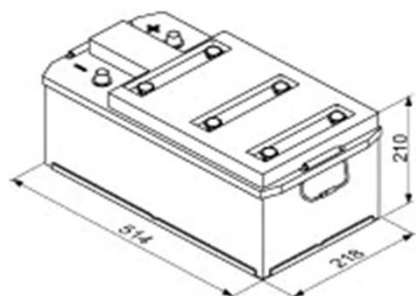

Produktblad Batteri

BOSCH

Produktinformation

Bosch nr.	0 092 T30 470
Typ	T3
Kort nr.	T3 047
ETN	643 033 095

Teknisk information

Nominell spänning	12V
Nominell kapacitet	143Ah
Kallstartström (EN)	950A
Längd	514 mm
Bredd	218mm
Höjd	210mm
Vikt	40,1kg
Polställning	3
Poltyp	1
Klackar	B03
Utförande	skruvkork med ventilation
klarar tillfällig lutning	max 45gr

Service

Användningsområde	startbatteri
Utförande	pb/ca HD
Laddning	
laddningsspänning	max 14,4V
laddningsström	14A ca 10% av nominell kapacitet
laddningstyp	IU