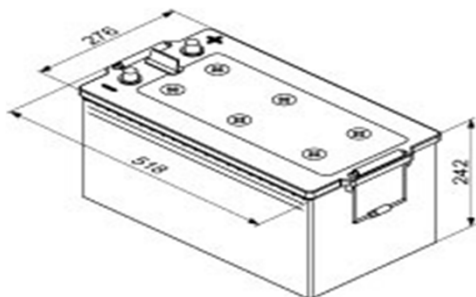

Produktblad Batteri

Produktinformation

Bosch nr.	0 092 T50 800
Typ	T5
Kort nr.	T5 080
ETN	725 103 115

Teknisk information

Nominell spänning	12 V
Nominell kapacitet	225 A
Kallstartström (EN)	1150 EN
Längd	518mm
Bredd	276mm
Höjd	242mm
Vikt	62kg
Polställning	3
Poltyp	1
Klackar	B00
Utförande	slutet / absolut underhållsfritt
klarar tillfällig lutning	90 grader