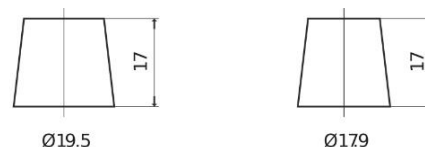

Sortimentslista

Batterier till Personbil och Lätta fordon

High-Tech TA955

Best. nr.	TA955
Technology	Flooded
EAN/GTIN	3661024054195
Spänning	12 V
Kapacitet	95.0 Ah
CCA	800 A
Längd	306 mm
Bredd	173 mm
Höjd	222 mm
Kärl	D31
Polställning	ETN 1
Poltyp	EN taper post
Fästklack	Korean B1
Vikt (kan variera)	21.40 kg

Polställning

Poltyp

Fästklack

Design, funktioner och specifikationer kan ändras utan föregående meddelande. Vi fransäger oss alla utfästelser eller garantier, uttryckliga eller underförstådda, angående data eller rekommendationer, och ska under inga omständigheter hållas ansvariga för någon förlust eller skada som påstås ha uppstått som ett resultat. Vissa produkter kanske inte är tillgängliga på din lokala marknad.